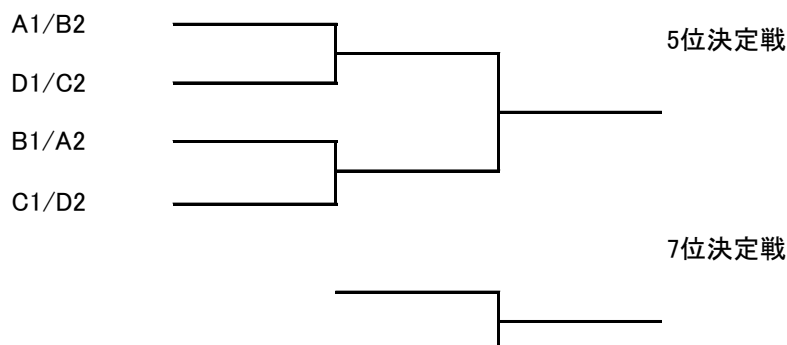

桜田カップ 2018

■ 実施要綱

- ・グループリーグの上位2チームが準々決勝進出
- ・グループリーグの順位は、勝ち点(勝ち3、引分け1、負け0)、得失点差、総得点、昨年度リーグ戦上位とする
- ・試合時間 30-10-30
準々決勝以降 同点の場合は、20分(前後半10分)の延長戦、PK戦
下位トーナメント及び、3位決定戦はPK戦のみ

■ 組み合わせ

グループ	第1シード	第2シード	第3シード	第4シード
A	1位 浦安	8位 ソレイケ	9位 EGハパス	
B	2位 オクトパス	7位 マカーコス	10位 キングス	
C	3位 スケアクロウ	6位 マグノリア	11位 海自	
D	4位 ハパリーニョ	5位 HAKUOH	12位 紅葉	13位 アレンツァ

※ 順位は昨年度のカップ戦の成績

★ 対戦表

・グループA

	浦安	ソレイケ	EGハパス	順位
浦安	—			
ソレイケ		—		
EGハパス			—	

・グループB

	オクトパス	マカーコス	キングス	順位
オクトパス	—			
マカーコス		—		
キングス			—	

・グループC

	スケアクロウ	マグノリア	海自	順位
スケアクロウ	—			
マグノリア		—		
海自			—	

・グループD

	ハパリーニョ	HAKUOH	紅葉	アレンツァ	順位
ハパリーニョ	—				
HAKUOH		—			
紅葉			—		
アレンツァ				—	

準々決勝 準決勝 決勝

■ 5-8位 トーナメント

■ 9-13位 トーナメント

※5チームによるリーグ戦を実施
順位は、勝ち点、得失点差、総得点、当該チーム勝敗、同年度リーグ戦の成績によって決める

	A3位	B3位	C3位	D3位	D4位	順位
A3位	—					
B3位		—				
C3位			—			
D3位				—		
D4位					—	